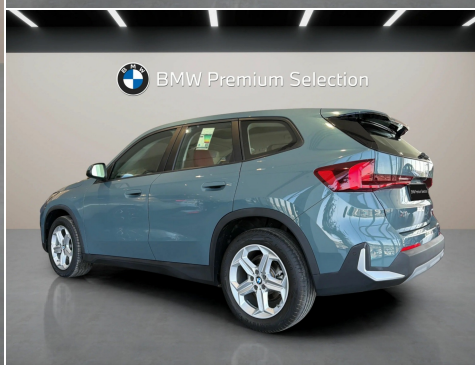

# 2024 BMW X1

175,145

أوتوماتيك ٢١ xLine xDrive20

سنة الصنع  
2024

الأميال  
الأميال

حجم المحرك  
٢ لتر

نوع الوقود  
بنزين

ناقل السرعة  
أوتوماتيك